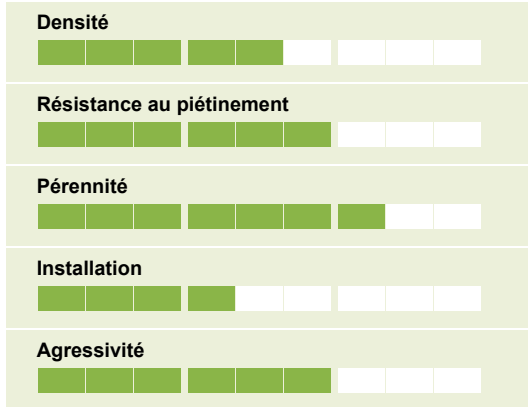

ROUTEMASTER TWO 2024

Gazon avec micro-trèfle

- Adapté en sols pauvres ou peu profond
- Excellente pérennité grâce aux fétuques et au micro-trèfle
- Bel aspect esthétique : densité et finesse
- Gazon DURABLE

Évaluation du mélange

ROUTEMASTER TWO	
Espèces	%
Fétuque ovine durette	35%
Fétuque rouge gazonnante	20%
Fétuque rouge traçante	25%
Ray-grass anglais 4Power	15%
Micro-trèfle gazonnant MICROCLOVER	5%

Sol de ges diffé pou l'en des zon urb: en con agr: : allè les con d'er